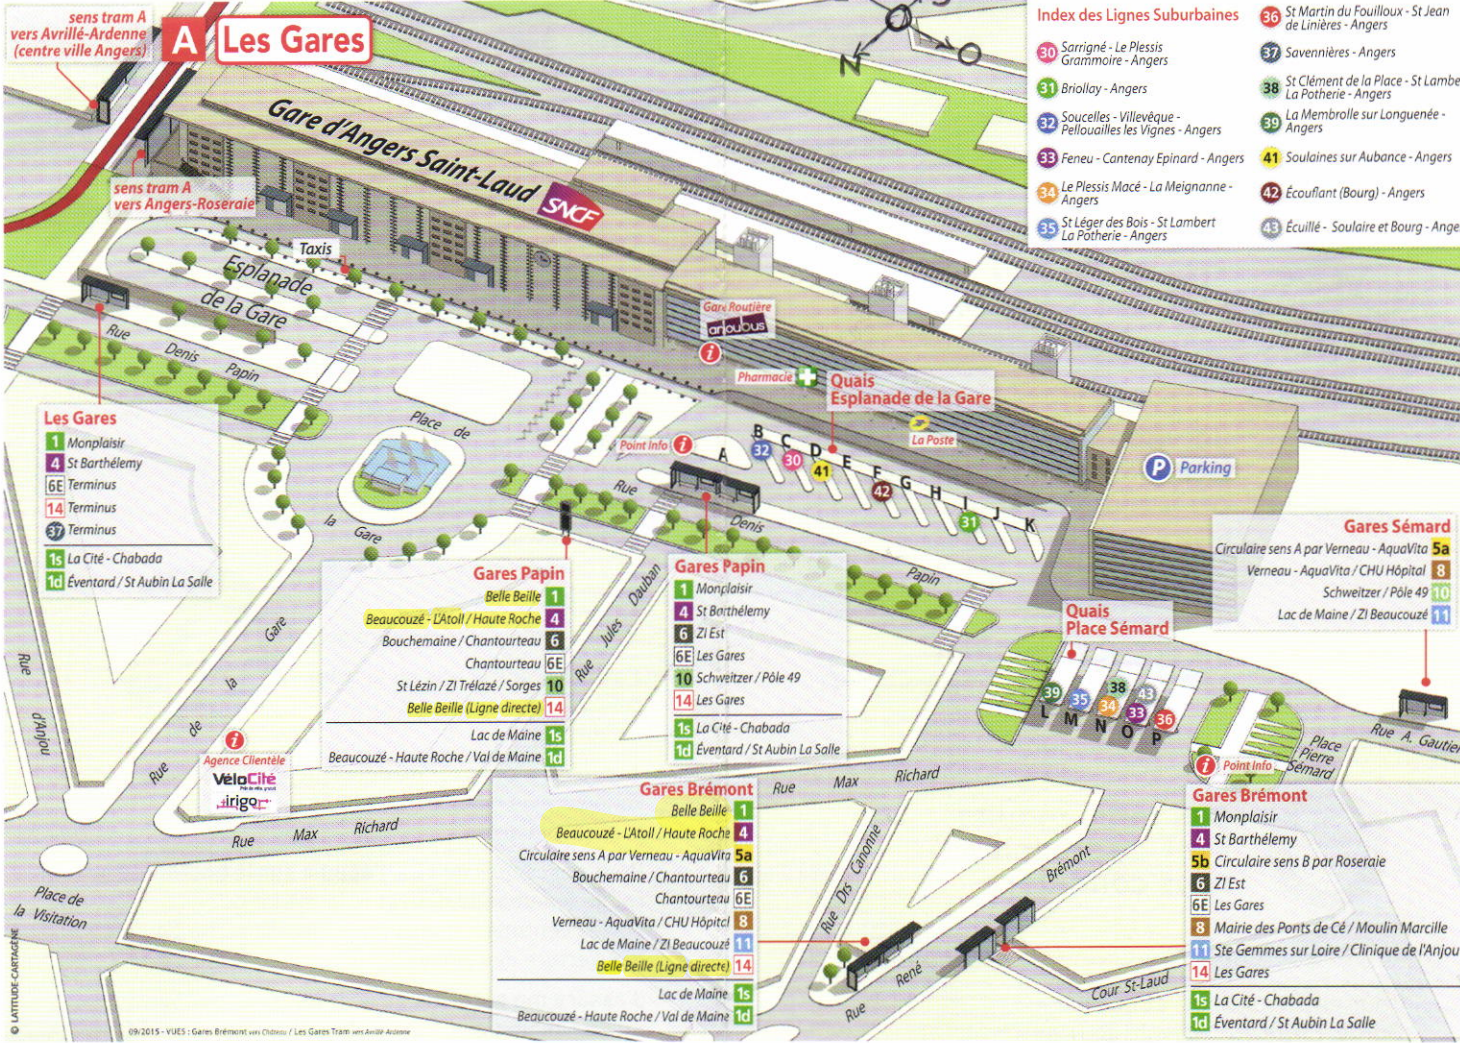

PÔLE GARES

sens tram A vers Avrillé-Ardenne (centre ville Angers)

A Les Gares

sens tram A vers Angers-Roseraie

Index des Lignes Suburbaines

- 30 Sarrigné - Le Plessis Grammoire - Angers
- 31 Briollay - Angers
- 32 Soucelles - Villevêque - Pellouailles les Vignes - Angers
- 33 Feneu - Cantenay Epinard - Angers
- 34 Le Plessis Macé - La Meignonne - Angers
- 35 St Léger des Bois - St Lambert La Potherie - Angers
- 36 St Martin du Foulloux - St Jean de Linères - Angers
- 37 Savennières - Angers
- 38 St Clément de la Place - St Lambert La Potherie - Angers
- 39 La Membrolle sur Longuenée - Angers
- 41 Soullaines sur Aubance - Angers
- 42 Écouflant (Bourg) - Angers
- 43 Écuillé - Soulaire et Bourg - Angers

- #### Gares Papin
- 1 Monplaisir
 - 4 St Barthélemy
 - 6 ZI Est
 - 6E Les Gares
 - 10 Schweitzer / Pôle 49
 - 14 Les Gares
 - 1s La Cité - Chabada
 - 1d Évartard / St Aubin La Salle

- #### Gares Brémont
- Belle Beille 1
 - Beaucouzé - L'Atoll / Haute Roche 4
 - Circulaire sens A par Verneau - AquaVita 5a
 - Bouchemaine / Chantourteau 6
 - Chantourteau 6E
 - Verneau - AquaVita / CHU Hôpital 8
 - Lac de Maine / ZI Beaucouzé 11
 - Belle Beille (Ligne directe) 14
 - Lac de Maine 1s
 - Beaucouzé - Haute Roche / Val de Maine 1d

Quais Sémard

- #### Gares Sémard
- Circulaire sens A par Verneau - AquaVita 5a
 - Verneau - AquaVita / CHU Hôpital 8
 - Schweitzer / Pôle 49 10
 - Lac de Maine / ZI Beaucouzé 11

- #### Quais Place Sémard
- 39
 - 35
 - 34
 - 33
 - 36

- #### Gares Brémont
- 1 Monplaisir
 - 4 St Barthélemy
 - 5b Circulaire sens B par Roseraie
 - 6 ZI Est
 - 6E Les Gares
 - 8 Mairie des Ponts de Cé / Moulin Marcille
 - 11 Ste Gemmes sur Loire / Clinique de l'Anjou
 - 14 Les Gares
 - 1s La Cité - Chabada
 - 1d Évartard / St Aubin La Salle